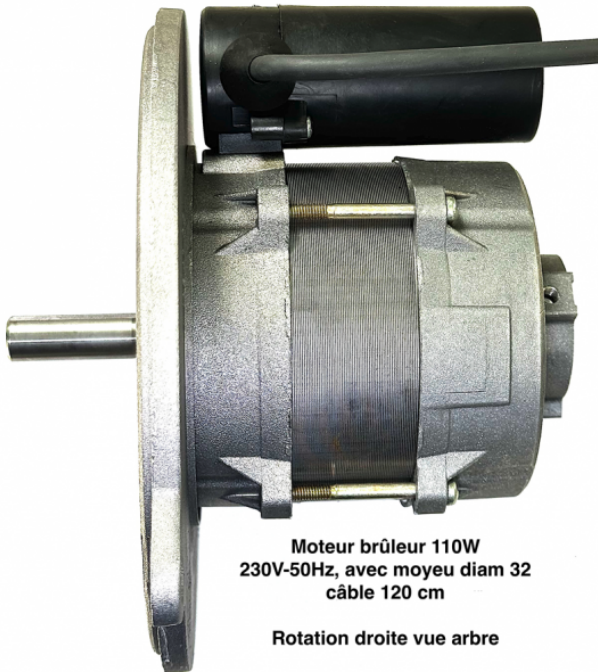

Chaudières ANNOVI REVERBERI

Moteur brûleur+flange 220V 110w rotation droite (vue arbre)

Ref. AR-3163490

Ce type de moteur de brûleur peut être monté sur plusieurs types de matériels.

Moteur brûleur 110W
230V-50Hz, avec moyeu diam 32
câble 120 cm

Rotation droite vue arbre

Données techniques

Sortie arbre vue de face		Droite
Version arbre		Mâle
Type de matière		Aluminium, acier, cuivre
Voltage	<i>Volt (V)</i>	220
Fréquence	<i>Hertz (Hz)</i>	50
Puissance maxi	<i>Watt (w)</i>	110
Poids	<i>Kilogrammes (Kg)</i>	2.6
Dimension, longueur	<i>Millimètres (mm)</i>	145
Dimension, largeur	<i>Millimètres (mm)</i>	205