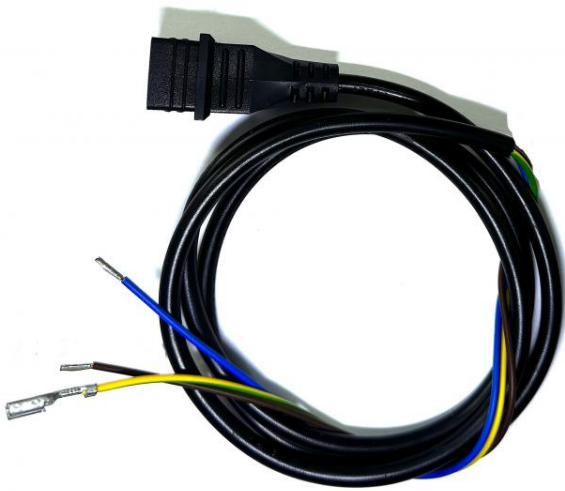

## Câble alimentation bobine électrovanne Suntec long 1300mm

Ref. 510224

Câble alimentation bobine électrovanne pompe à gasoil NHP Anovi et Alberti

### Données techniques

Type de matière		<b>Caoutchouc, cuivre</b>
Voltage	<i>Volt (V)</i>	<b>220</b>
Fréquence	<i>Hertz (Hz)</i>	<b>50/60</b>
Poids	<i>Kilogrammes (Kg)</i>	<b>0.11</b>
Dimension, longueur	<i>Millimètres (mm)</i>	<b>1300</b>
Diamètre extérieur	<i>Millimètres (mm)</i>	<b>70</b>