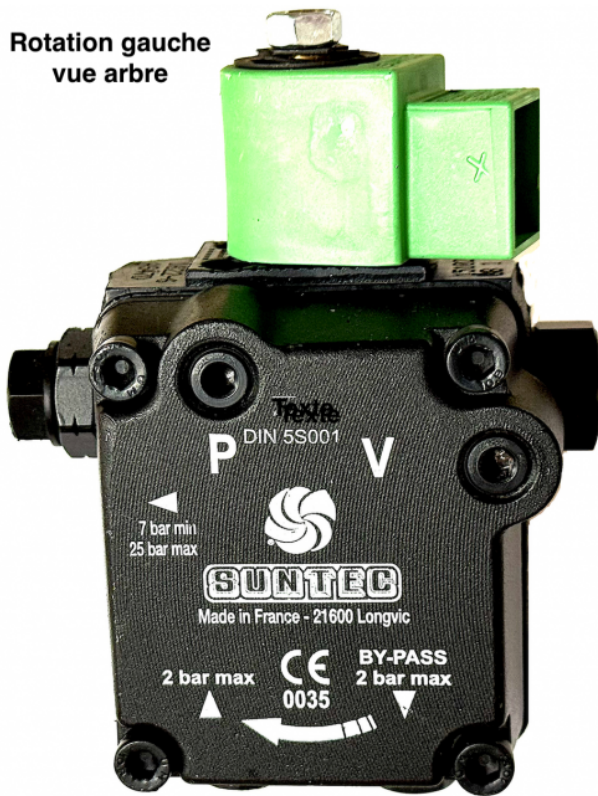

Rotation gauche  
vue arbre

**Divers :**

Rotation pompe vu arbre: gauche

Chaudières ANNOVI REVERBERI

## Pompe gasoil rotation gauche sortie droite

Ref. 510211

Cette pompe gasoil est équipée d'une entrée et d'un retour gasoil.

### Données techniques

Version pompe	Bi-tubes
Type de matière	Alu, acier