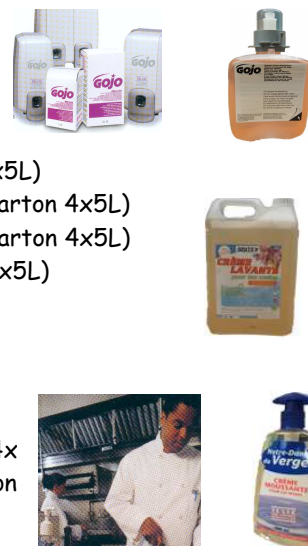

## Savon en morceaux

- 038.001 Savonnette 100 grs parfumé emballage individuel, l'une (carton de 90)
- 038.002 Savon 100 grs Marseille, l'un (carton de 60)
- 038.010 Savon 400 grs Marseille, l'un (carton de 18)
- AC2013 Savons hôtel 13 grs, le carton de 500
- PRO111P Savon rotatif Provendi 310 grs, les 12
- PRO444P Porte-savon Provendi, l'un
- 51615 Porte-savon sanitaires chromé lg 13,2 cm, l'un

## Savon microbilles

- 62.SG7255.4 Orange, les 4 cartouches de 2L
- 62.SG0957 Orange, flacon 414 ml + brosse
- 76498 Savon bleu sans solvant, les 5L (carton 4x5L)
- 62.SG7270-0 Savon sans solvant, les 4 cartouches de 2L
- 77305.Micro Piston doseur savon
- 77334 Accrochoir bidon 5 L

## Savon liquide

- 62.2117-08 Deluxe savon extra-doux usages fréquents, les 8 cart. 1L
- 62.9112.12 Lotion soap savon collectivité, les 2 cartouches 800 ml
- 62.5161-03 Luxury foam mousse ultra-doux luxe, les 3 cart. 1250 ml
- 62.1812.0 Coconut savon bureau noix de coco, vrac 4x3,8 L
- 601950 Crème lavante Notre Dame du Verger, les 5 litres (carton 4x5L)
- 772009 Savon crème dermatologique parfumé lavande, les 5 litres (carton 4x5L)
- 772008 Savon crème dermatologique parfumé amande, les 5 litres (carton 4x5L)
- 040445 Crème main nacrée bactéricide pomme, les 5 litres (carton 4x5L)
- 772005 Pousse-mousse crème lavante, les 500 ml (carton 12)
- 106071 Gel naturel pousse mousse, les 300 ml (carton 12)