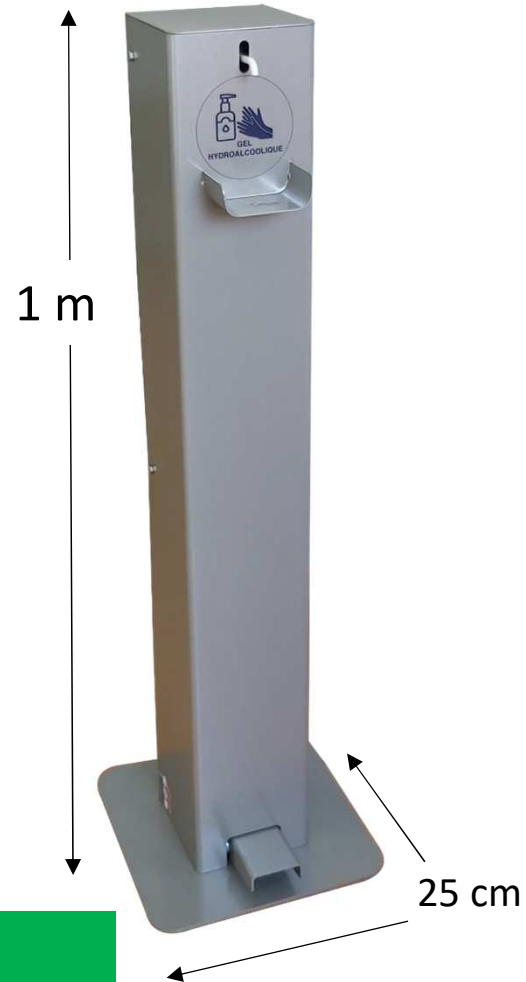

DISTRIBUTEUR DE GEL

Sécurisez l'accueil de vos clients et de votre personnel avec la borne SAG CARE qui s'active avec le pied !

POLYVALENT ET MOBILE

- Toujours au bon endroit sans installation
- Intérieur – Extérieur
- Idéal pour entrées, terrasses, comptoirs, accueil, stand, salle de réunion

UNIVERSEL ET ECONOMIQUE

- Pour flacons pompe du commerce
- Dose de gel **réglable**

AUCUN CONTACT

Design et création exclusifs
SAG France - Modèle protégé.

AUTOSTABLE

DURABLE ET ROBUSTE

- **Aluminium résistant : Ne rouille pas !**
 - Système **anti vol** du flacon
 - Fixation possible au sol.

CARACTÉRISTIQUES TECHNIQUES

- Livré monté, entièrement démontable
- Pour flacon à bec long jusqu' à 2 L,
- Diamètre max 10 cm // Hauteur max 30 cm
- Flacon non fourni
- Léger (Poids : 13kg)
- **Garantie : 2 ans**

ENTRETIEN FACILE

- Rechargeable par l'arrière (trappe à clé)
- Système anti-goutte, anti-éclaboussure